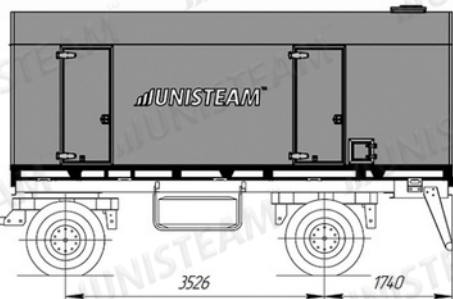

КУНГ металлокаркасный
стальной лист 1,2 мм снаружи
оцинкованный лист 0,55 мм внутри
утеплён пенополистиролом 40 мм

Магистраль в полостях лонжеронов
платформы
Пульт управления внутри КУНГа

Котёл паропроизводительностью 1600 кг
пара в час, под давлением 100 кгс/см²

Отсек для дизельного генератора
Генератор поставляется в комплекте

Жидкотопливное
горелочное
устройство

Мощность
вентилятора 4,0 кВт
Производительность
3000 об./мин.

Емкость для
воды 5м³

Подробные
технические
характеристики:

Комплекты и оборудование:

1. ЗИП установки и оборудования
2. Сопроводительная документация
3. Комплект магистралей (6x4,2 м)
4. Угловые отводы (4x90°)
5. Рукав ПАР-II (20 м) с пикой
6. Огнетушитель
7. Противооткатные упоры

Топливный насос НШ-10 с
электроприводом
Насос питательный НИКАРИМАИ EFG 2821

КОМПОНОВКА:

1. КОТЕЛ ПАРОВОЙ 1600/100
2. ВЕНТИЛЯТОР ДУТЬЕВОЙ
3. НАСОС ТОПЛИВНЫЙ НШ-10
4. БАК ТОПЛИВНЫЙ 350 л.
5. НАСОС ПИТАТЕЛЬНЫЙ
  НИКАРИМАИ EFG 2821
6. ЦИСТЕРНА ДЛЯ ВОДЫ 5М³
7. ПУЛЬТ УПРАВЛЕНИЕ
8. ЭЛЕКТРОЩИТ
9. ПЕРЕГОРОДКА
10. ОТСЕК ГЕНЕРАТОРА

ГАРАНТИЯ НА НАВЕСНОЕ ОБОРУДОВАНИЕ
ГАРАНТИЙНОЕ И СЕРВИСНОЕ ОБСЛУЖИВАНИЕ
ОБУЧЕНИЕ ОПЕРАТОРОВ ППУ С ВЫДАЧЕЙ СЕРТИФИКАТА

www.unisteam.com

8 800 555 40 76

sales@unisteam.com

456300, Челябинская область, город Миасс, Тургойское шоссе 13/23