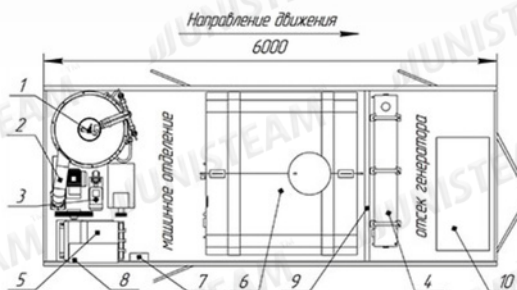

КУНГ металлокаркасный
стальной лист 1,2 мм снаружи
оцинкованный лист 0,55 мм внутри
утеплён пенополистиролом 40 мм

Магистраль в полостях лонжеронов
платформы
Пульт управления внутри КУНГа

Котёл паропроизводительностью 1600 кг
пара в час, под давлением 100 кгс/см²

Отсек для дизельного генератора
Генератор поставляется в комплекте

Жидкотопливное
горелочное
устройство

Мощность
вентилятора 4,0 кВт
Производительность
3000 об./мин.

Емкость для
воды 5м³

Подробные
технические
характеристики:

Комплекты и оборудование:

1. ЗИП установки и оборудования
2. Сопроводительная документация
3. Комплект магистралей (6x4,2 м)
4. Угловые отводы (4x90°)
5. Рукав ПАР-II (20 м) с пикой
6. Огнетушитель
7. Противооткатные упоры

Топливный насос НШ-10 с
электроприводом
Насос питательный НИКАРИМАИ EFG 2821

КОМПОНОВКА:

1. КОТЕЛ ПАРОВОЙ 1600/100
2. ВЕНТИЛЯТОР ДУТЬЕВОЙ
3. НАСОС ТОПЛИВНЫЙ НШ-10
4. БАК ТОПЛИВНЫЙ 350 л.
5. НАСОС ПИТАТЕЛЬНЫЙ
  НИКАРИМАИ EFG 2821
6. ЦИСТЕРНА ДЛЯ ВОДЫ 5М³
7. ПУЛЬТ УПРАВЛЕНИЕ
8. ЭЛЕКТРОЩИТ
9. ПЕРЕГОРОДКА
10. ОТСЕК ГЕНЕРАТОРА

ГАРАНТИЯ НА НАВЕСНОЕ ОБОРУДОВАНИЕ
ГАРАНТИЙНОЕ И СЕРВИСНОЕ ОБСЛУЖИВАНИЕ
ОБУЧЕНИЕ ОПЕРАТОРОВ ППУ С ВЫДАЧЕЙ СЕРТИФИКАТА

www.unisteam.com

8 800 555 40 76

sales@unisteam.com

456300, Челябинская область, город Миасс, Тургойское шоссе 13/23