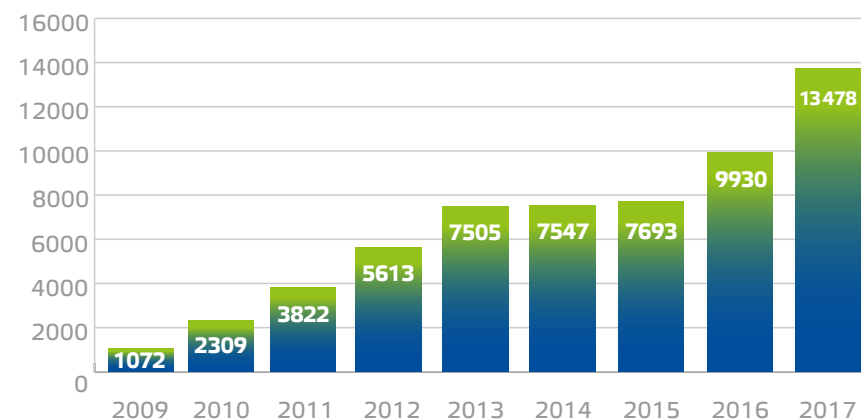

Динамика изменения количества заключённых договоров лизинга компании «Балтийский лизинг», шт.