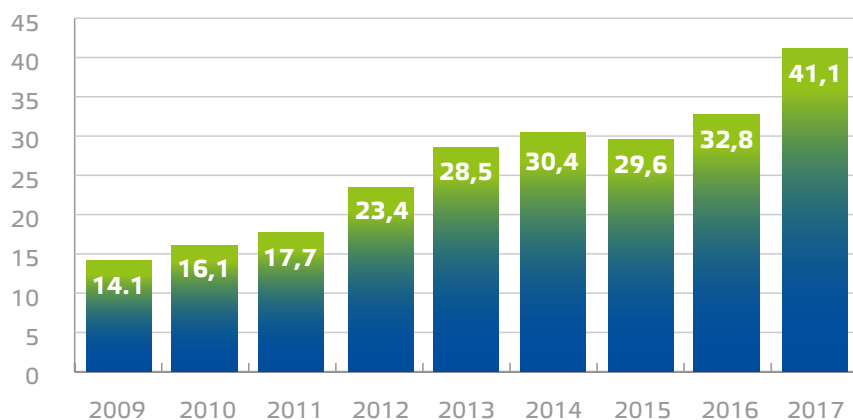

Величина лизингового портфеля, млрд руб.