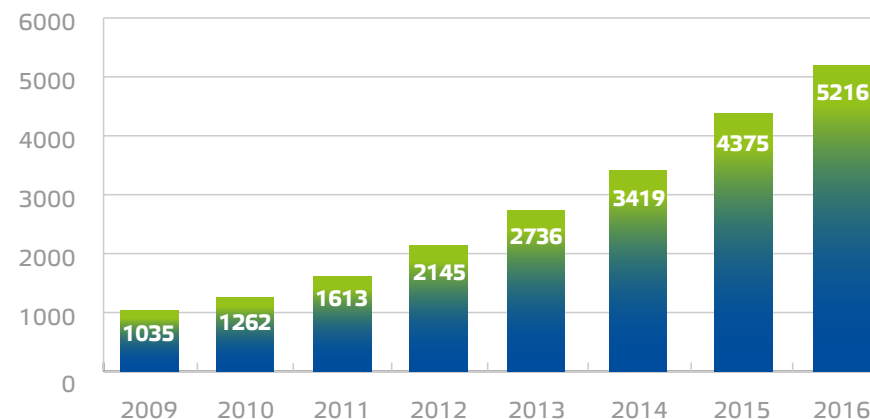

Среди лизинговых компаний России по итогам 2017

6 место

RAEX ЭКСПЕРТ РА
РЕЙТИНГОВОЕ АГЕНТСТВО

Уровень кредитоспособности

ruA стабильный прогноз

Финансы

Собственный капитал компании «Балтийский лизинг», млн руб. (РСБУ)